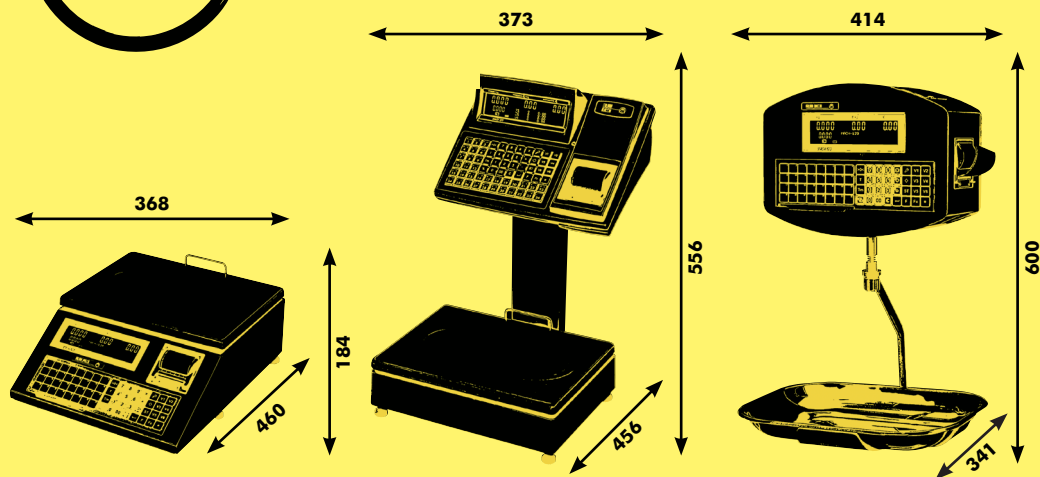

Mach 120 è disponibile in versione alta e bassa, acciaio e ABS, pensile e bilico da terra ed è predisposta per la stampa di etichette semplici e autoadesive.

Un gioiello elettronico della nostra azienda pensato per impreziosire ulteriormente il tuo punto vendita e ottimizzare il tuo lavoro.

MACH 120 PER L'INDUSTRIA

Le nuove bilance **MACH 120** sono studiate per offrire risposte anche al retro del tuo negozio; una gamma completa di strumenti di pesatura industriale sono infatti stati realizzati, con la stessa elettronica.

L'ampia flessibilità delle nostre soluzioni ti permetterà di trovare sicuramente quella adatta alle tue esigenze.

MACH120
ITALIANA MACCHI

**SCHEDA
TECNICA**

MACH120

ITALIANA MACCHI

Caratteristiche Tecniche

MACH 120 BASSA

MACH 120 ALTA

MACH 120 PENSILE

Dimensioni	LxPxH (mm) 368x460x184	LxPxH (mm) 373x456x556	LxPxH (mm) 414x341x600
Tare	16	16	16
Testi ingredienti	50	50	50
Intestazione scontrino	Si	Si	Si
N. PLU	1.000	1.000	1.000
Plu diretti	32x2	34x2	32x2
Porte seriali	1 RS232	1 RS232	1 RS232
Collegamento in rete	Opz. 6 Bilance	Opz. 6 Bilance	Opz. 6 Bilance
Collegamento wireless	Opz.	Opz.	Opz.
Intestazioni	6 righe x 24 caratt.	6 righe x 24 caratt.	6 righe x 24 caratt.
Logotipo	1 grafico progr.	1 grafico progr.	1 grafico progr.
Aliquote IVA	7	7	7
Storno e riapertura scontrino	Si	Si	Si
Calcolo del resto	Si	Si	Si
N. Operatori	9	9	9
Stampa nome operatori	Si	Si	Si
Settori merceologici	10+40	10+40	10+40
Sistemi di pagamento	5	5	5
Barcode Freeform	Si	Si	Si
Descrizione Prodotto	24 Caratteri	24 Caratteri	24 Caratteri
Repari	6 consente di personalizzare l'intestazione	6 consente di personalizzare l'intestazione	6 consente di personalizzare l'intestazione
Portate	6 Kg Div. 2 G; 15 Kg Div. 5 G; Opz. 12/30 Kg 2/5 G		